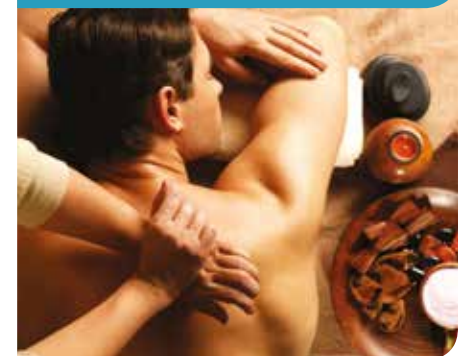

ZOOM SUR

► Rituel excellence secrets

Sothys

• Soin du visage excellence (90 min.)
• Gommage corps sublimateur (30 min.)
• Massage relaxant (30 min.)

150 min. . . . . 220 €